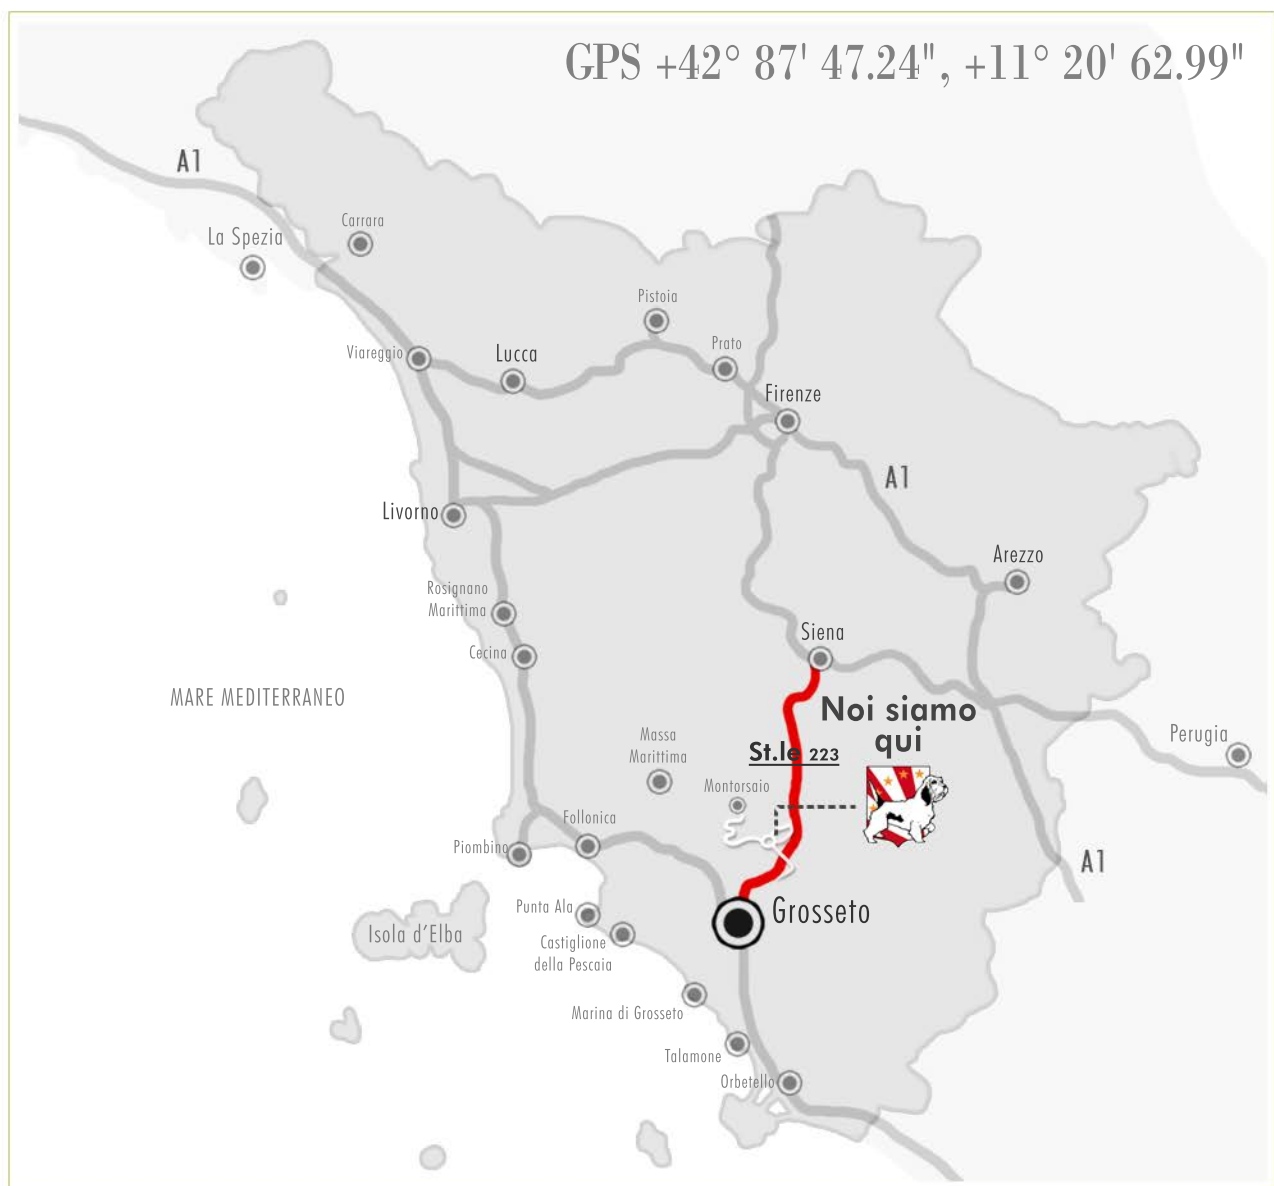

# CENTRO CINOFILO

## Le Capannelle di Montorsaio

fraz. Montorsaio 36, 58042 Campagnatico (GR). Presso l'uscita "Montorsaio" della St.le 223 GR-SI

Giovanni **333 2958259**

**333 2958260** Resort

[www.lecapannelledimontorsaio.it](http://www.lecapannelledimontorsaio.it) - [info@lecapannelledimontorsaio.it](mailto:info@lecapannelledimontorsaio.it)